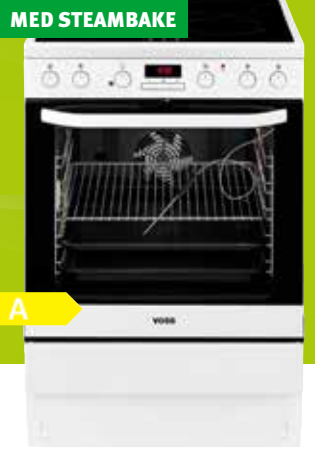

## GRAM KOMFUR

EK36030V

- 62 liter m. varmluft
- Glaskeramisk, 4 zoner
- 9 ovn funktioner
- Steam Clean funktion

MED STEGETERMOMETER

MED STEAMBAKE