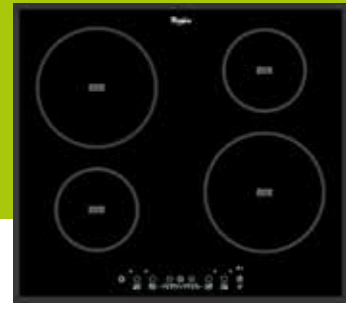

KOGEPLADER

FAGMANDEN
ANBEFALER HVIDEVARER TIL SERIØSE PRISER

GRAM KOGEPLADE

KK6400-90

- Glaskeramisk, 4 zoner
- Opkogningsautomatik
- Bømesikring
- BxD: 57,6 x 51,8 cm

WHIRLPOOL KOGEPLADE

ACM 804/BA

- Induktion, 4 zoner
- Timer på kogezoneerne
- Booster-funktion
- BxD: 58 x 51 cm