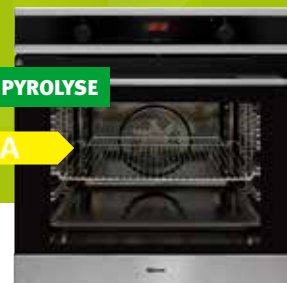

- Induktion, 4 zoner
- Automatisk gryderegistrering
- Booster-funktion
- BxD: 75 x 49 cm

INDBYGNINGSOVNE

A

WHIRLPOOL INDBYGNINGSOVN

AKP 458/IX

- 65 liter ovnrum
- Display
- 8 programmer
- Drejeknapper

A

GRAM OVN TIL INDBYGNING

IO 14642-90

- 77 liter m. ægte varmluft
- TouchTimer med minutur
- Lynopvarmning
- 11 ovnfunktioner

PYROLYSE

A

GRAM INDBYGNINGSOVN

IOP 14642-90 X

- 77 liter m. ægte varmluft
- Lynopvarmning
- TouchTimer med minutur
- 12 ovnfunktioner